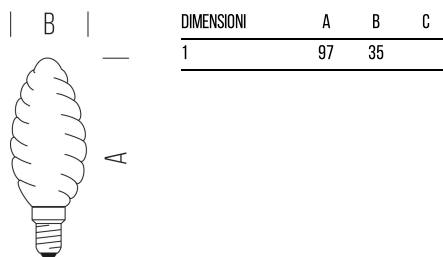

TORTIGLIONE LED STICK

220-240V

WLD2004T2

4,5 W - 470lm - 2700K

INFORMAZIONI GENERALI	
Codice	WLD2004T2
Ean	8031453023393
Famiglia	TORTIGLIONE LED STICK
Linea prodotto	Oliva
Tecnologia	LED
Temperatura esercizio (°C)	-20 - +40
Garanzia anni	2

DATI ILLUMINOTECNICI	
Colore luce	WW
CCT (K)	2700
Flusso luminoso (lm)	470
Fascio luminoso (°)	330
Eff. luminosa (lm/W)	104,44
Resa Cromatica (CRI)	>80
Standard Deviation Colour Matching - SDCM	6
Coord.Cromatiche y	0,41
Coord.Cromatiche x	0,458
Stroboscopic Visibility Measure - SVM	0,9